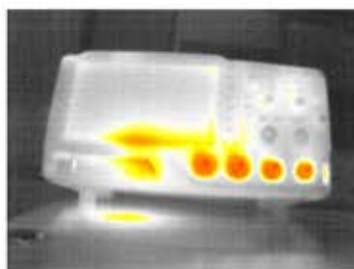

THERMAL Szem

Létesítmény biztosítás és költség optimalizálás

Tűz megelőzés

Jelzőrendszer

Terület hő térkép (+/-)

Terület melegedés megfigyelés

Thermal szenzor vezérlő rendszer

Egyszerű Szenzor Elérés Bárhol, Bármikor

Termék információ:

Vevők:	ipar, háztartás, fejlesztés
Piac:	mezőgazdaság, ipari létesítmények
Termék:	Hardware: vezérlés & szenzorok Software/IT: web felület
Eszköz vezérlés:	gsm(sms) & web felület
Eszköz elérés:	email & web felület
Eszköz használat:	könnyű telepítés kültéren & beltéren
Vezérlés rendszere::	Google & Linux
Kamera szenzor:	5mp, autofocus
Telej szenzorok:	PH, hőmérséklet ec, vwc, tds, epsilon, salinity
Thermal szenzor:	320px x 240px, -40°C +330°C
Eszköz GSM tartomány:	850/900/1800/1900 MHz
Memoria:	Beépített memoria & SD kártya
Energia biztosítás:	napelem & akku pakk, adapter (110V-220V)
Álvány, tartószerkezet:	kültéri fém, 2/4/6 méter magas